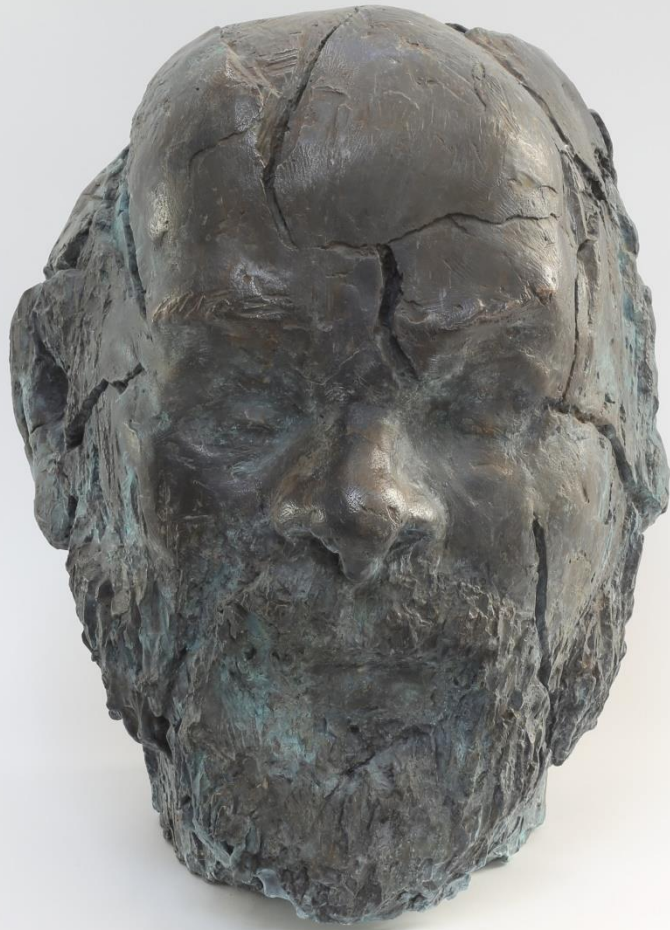

Liegende,  
Bronze, 1986, H 22 x B 55 x L 100 cm

Salome,  
Bronze, 1989, H 210 cm

© VG Bild-Kunst

Homo fraktus,  
Bronze, 1992, H 270 cm

© VG Bild-Kunst

Paar, Bronze,  
1997, H 110 cm

Dem unbekanntem Schüler,  
Bronze, 1993, H 29 cm

Kronenkopf,  
Bronze, 1996, H 37 cm

© VG Bild-Kunst

Sokrates,  
Bronze, 1999, H 41 cm

Verwandlung,  
Bronze, 1996,  
H 37 cm

© VG Bild-Kunst

Versteinernder Sisyphos,  
Bronze, 2000, H 25 cm

© VG Bild-Kunst

Bootsfrau,  
Bronze, 2000, L 36 cm